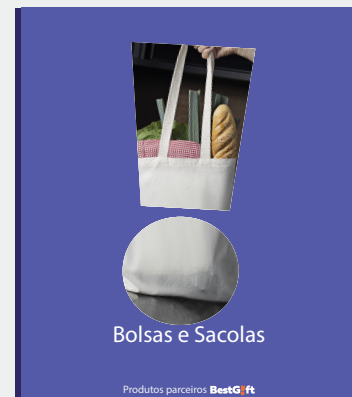

**caneta não inclusa.*

Dimensão Produto: 17,8x3,8x2,0cm
Peso do Produto: 0,055kg

EM1640

Estojo em papelão para uma caneta.

**caneta não inclusa.*

Dimensão Produto: 17x4x2,5cm
Peso do Produto: 0,018kg

Conheça também:

Catálogo produtos originais **BestG!ft**

Catálogos de produtos parceiros **BestG!ft**