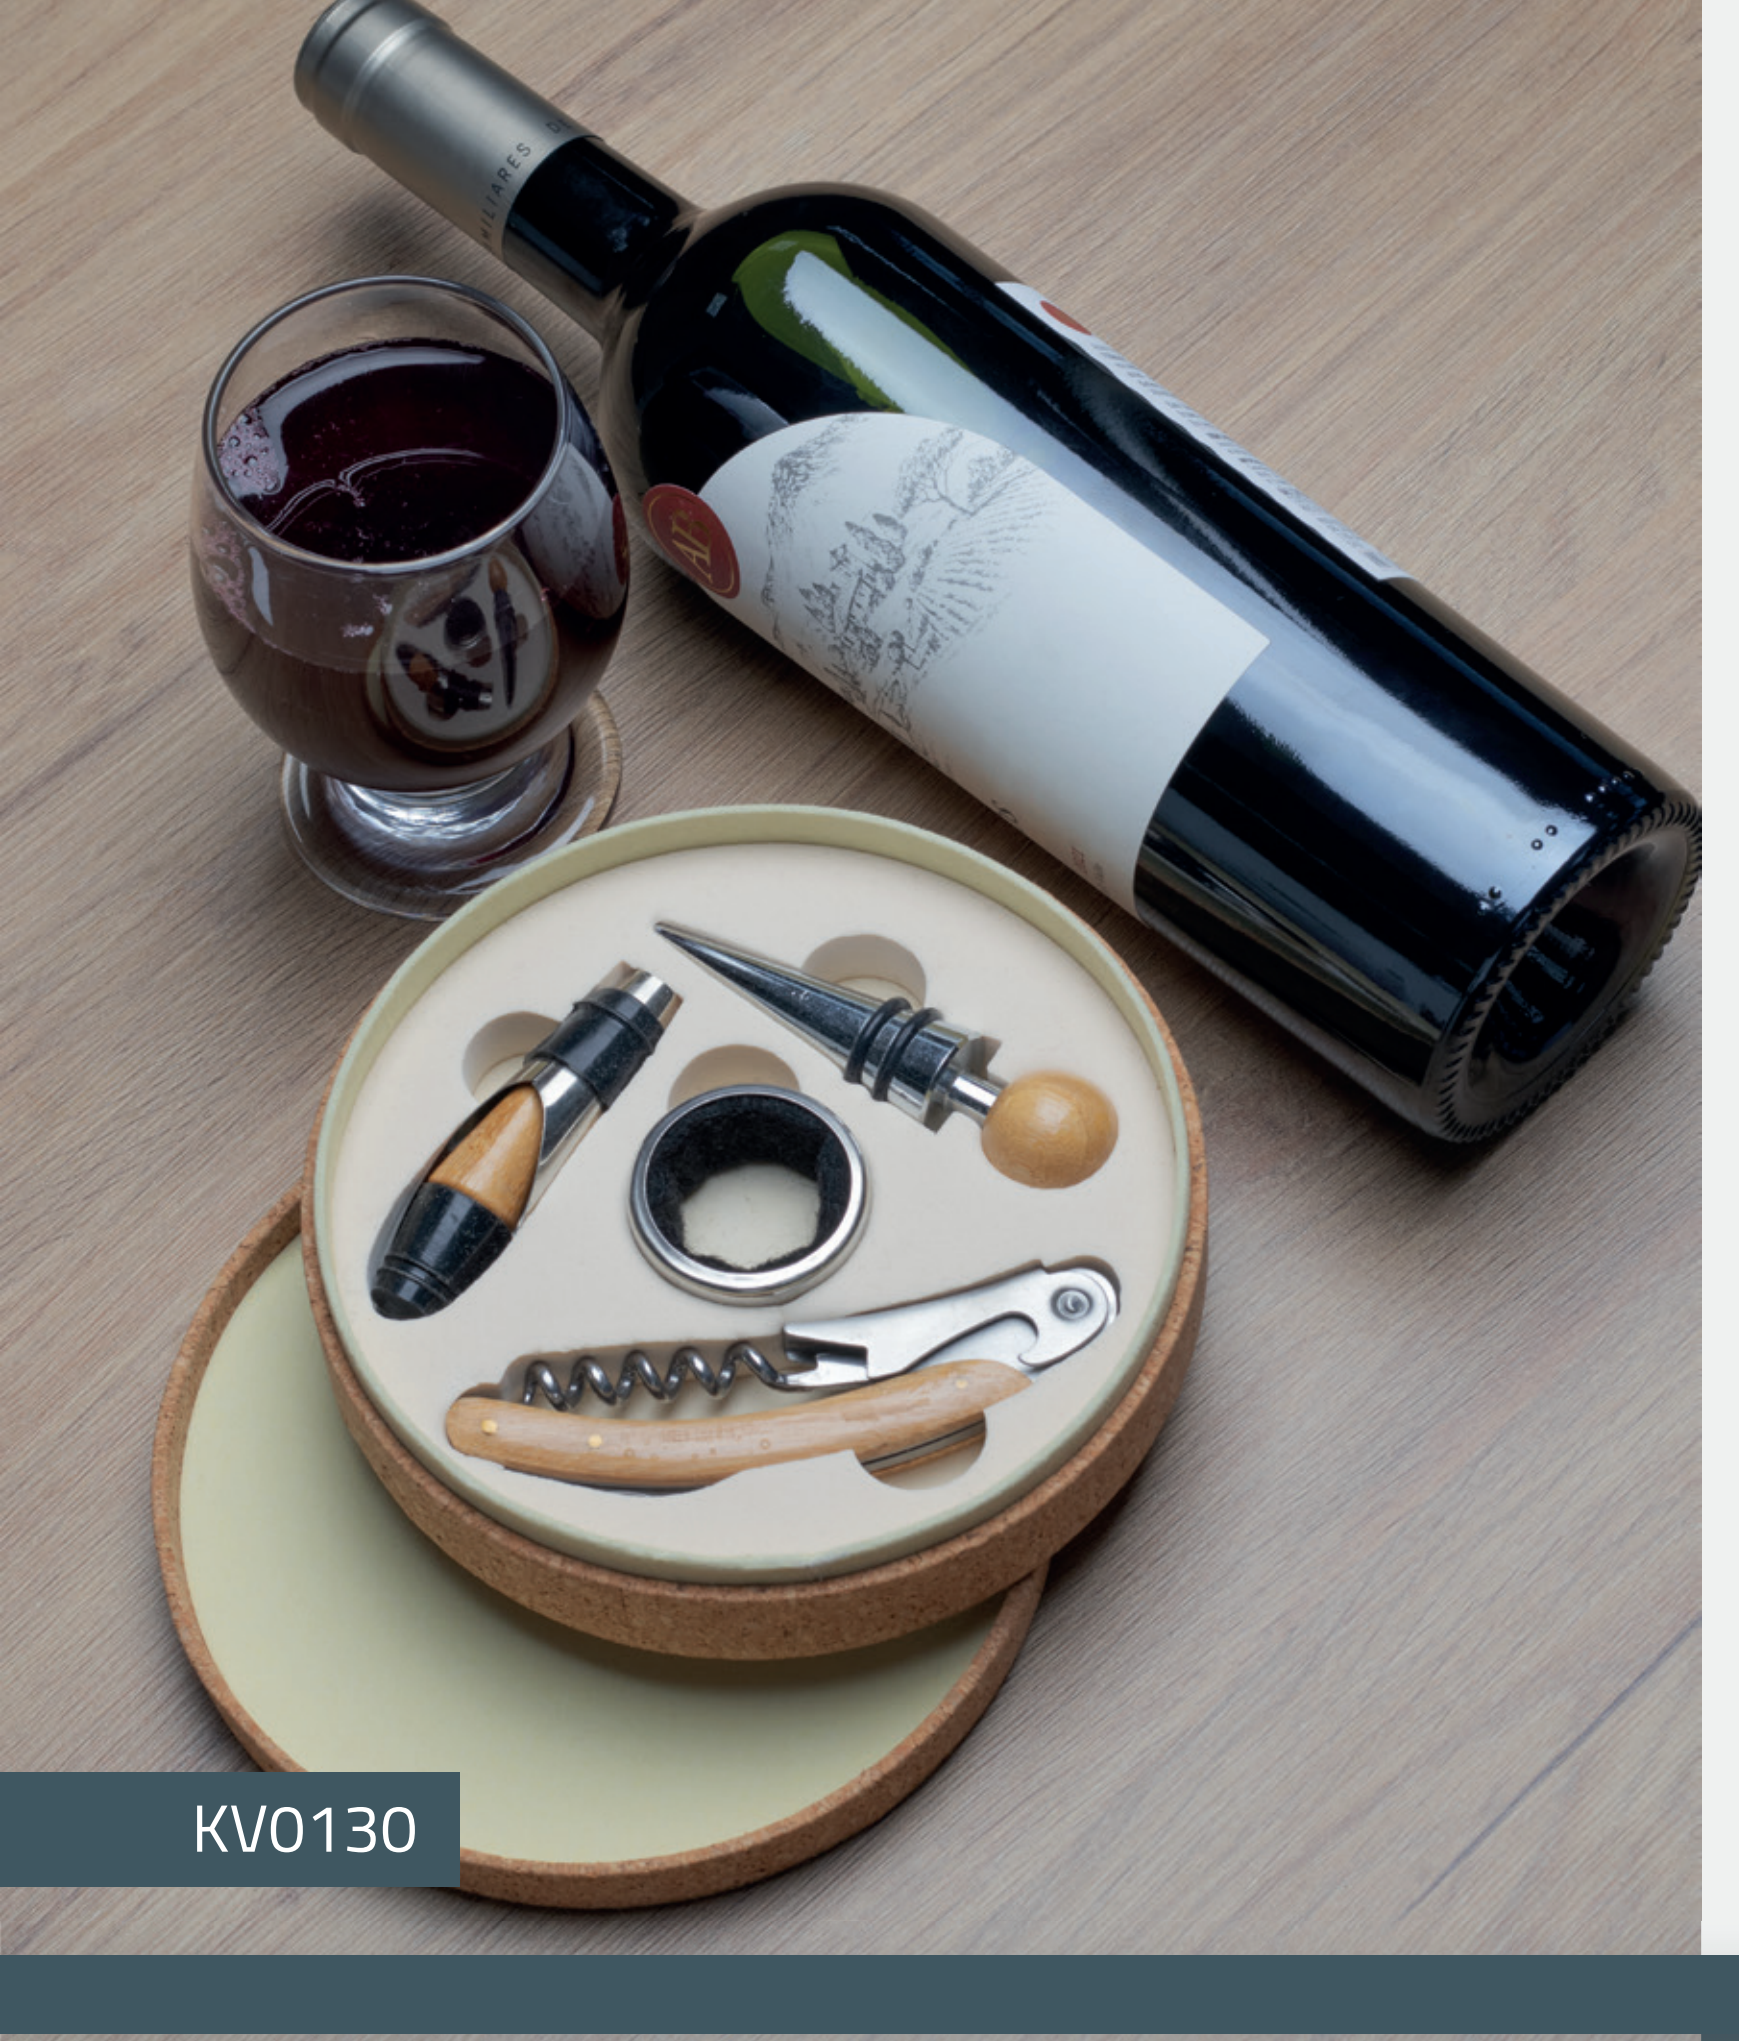

**DESCRIÇÃO
TÉCNICA:**

Dimensão do produto com a embalagem: 24,2x22,7x2,2cm

Dimensão da tábua: 20,9x13x1cm

Dimensão da faca: 12x2,5cm

Dimensão do garfo: 12,2x2,7cm

Dimensão da espátula: 12,1x4,8cm

Peso do produto: 0,430kg

KV0130

Kit Vinho com 5 peças:

Estojo redondo de cortiça com base emborrachada bege claro, saca rolha de metal com detalhes em bambu, corta gotas de metal, bico para servir de metal com tampa acoplada em bambu.